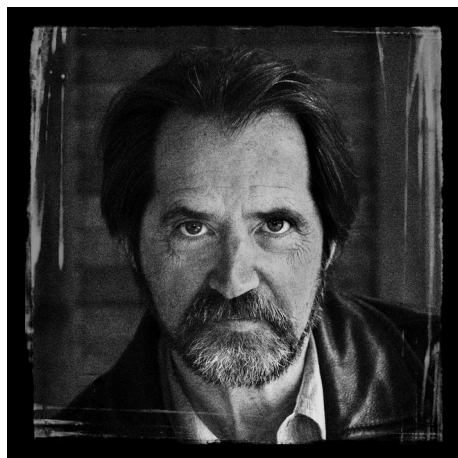

50x50 c-print upplaga 10 ex

6000:-

Danny Federici

Garry Tallent

Max Weinberg

Miami Steve

Nils Lofgren

Alla priser inklusive ram
Edition 10 ex per motiv